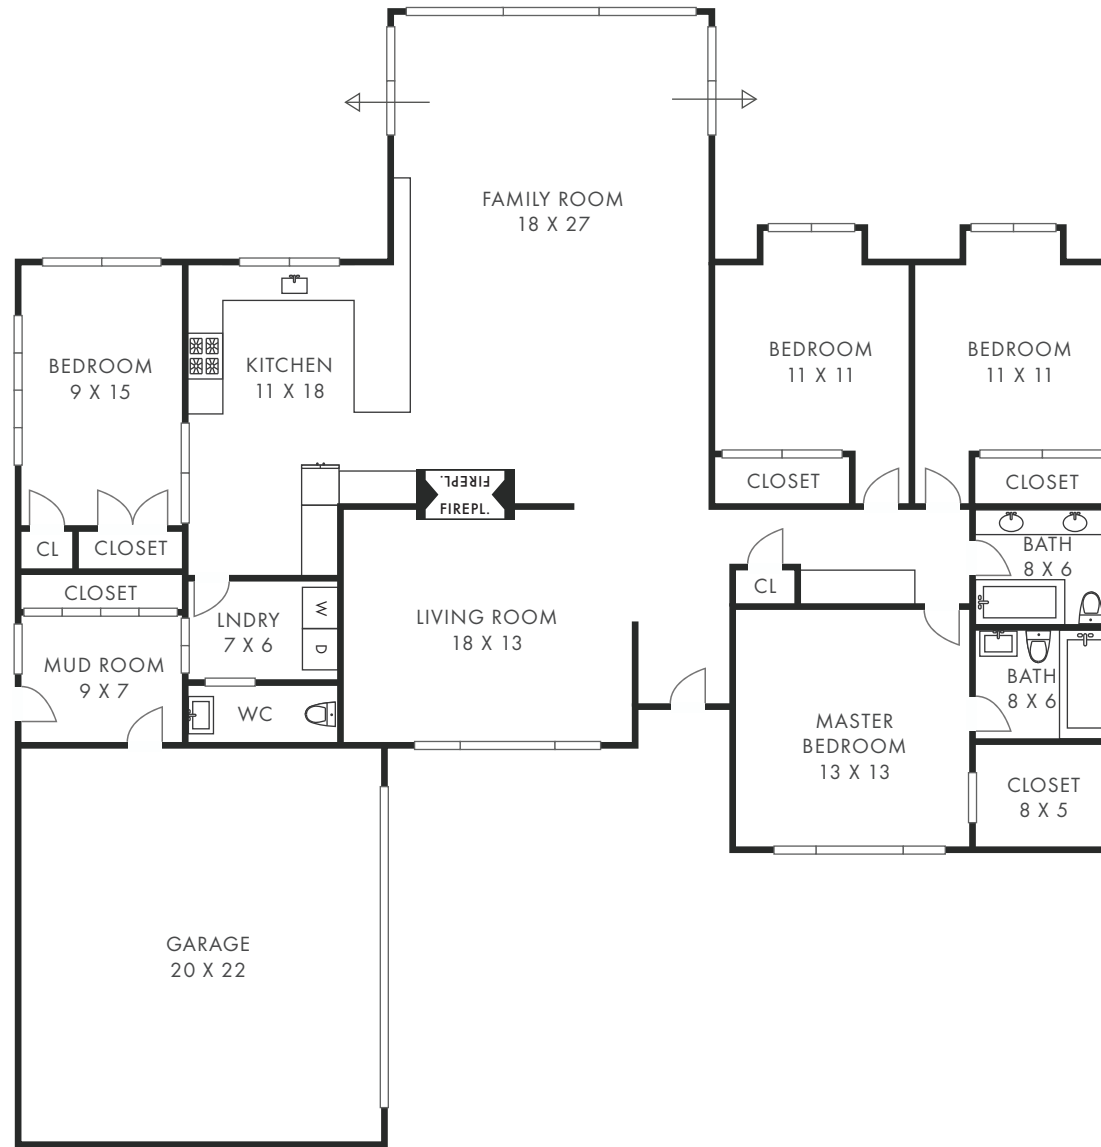

5571 Stardust Road

La Cañada Flintridge, CA 91011

SQ FT ESTIMATE 2186